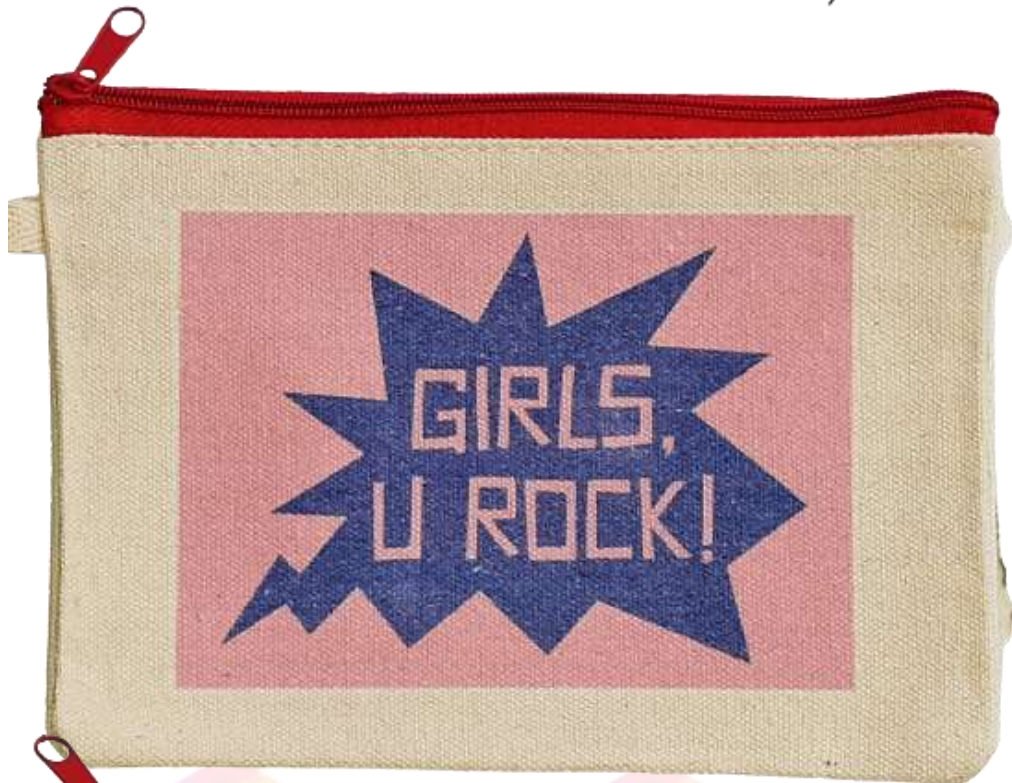

CARTUCHERAS

Medidas : 12.5 x 18 cms

Material : algodón tocuyo ecológico

Diseños de nuestro amplio catálogo o
personalizados